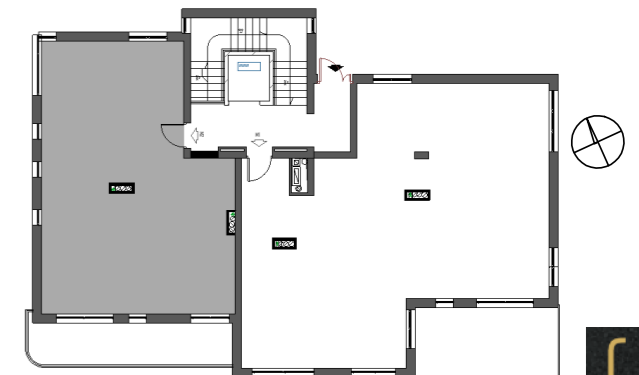

GDYNIA, ul. Kasztanowa 3

Powierzchnia wewnętrzna 69,5 m²Powierzchnia użytkowa 67,9 m²

1. POKÓJ DZIENNY z aneksem kuchennym	31,8 m ²
2. HOL	8,1 m ²
3. TOALETA	3,7 m ²
4. ŁAZIENKA	4,9 m ²
5. SYPIALNIA nr 1	12,3 m ²
6. SYPIALNIA nr 2	7,1 m ²

BALKON 13,0 m²

rezydencja
Kasztanowa

UWAGA:

- POWIERZCHNIE LICZONE WG NORMY PN-ISO 9836:1997
- ZGODNIE Z NORMA PN-ISO 983 :1 97 DO POWIERZCHNI LOKALU WLICZONO ŚCIANKI DZIAŁOWE NADAJĄCE SIĘ DO DEMONTAŻU
- ZE WZGLĘDU NA TRWAJĄCE PRACE PROJEKTOWE POWIERZCHNIE, BUDYNKI ORAZ ZAGOSPODAROWANIE TERENU MOGĄ ULEC ZMIANIE
- WYPOSAŻENIE TYLKO W CELACH PREZENTACJI, NIE STANOWI ZOBOWIĄZANIA UMOWNEGO
- WYJŚCIE NA TARAS/LOGGIE/ MOŻLIWA RÓŻNICA POZIOMÓW