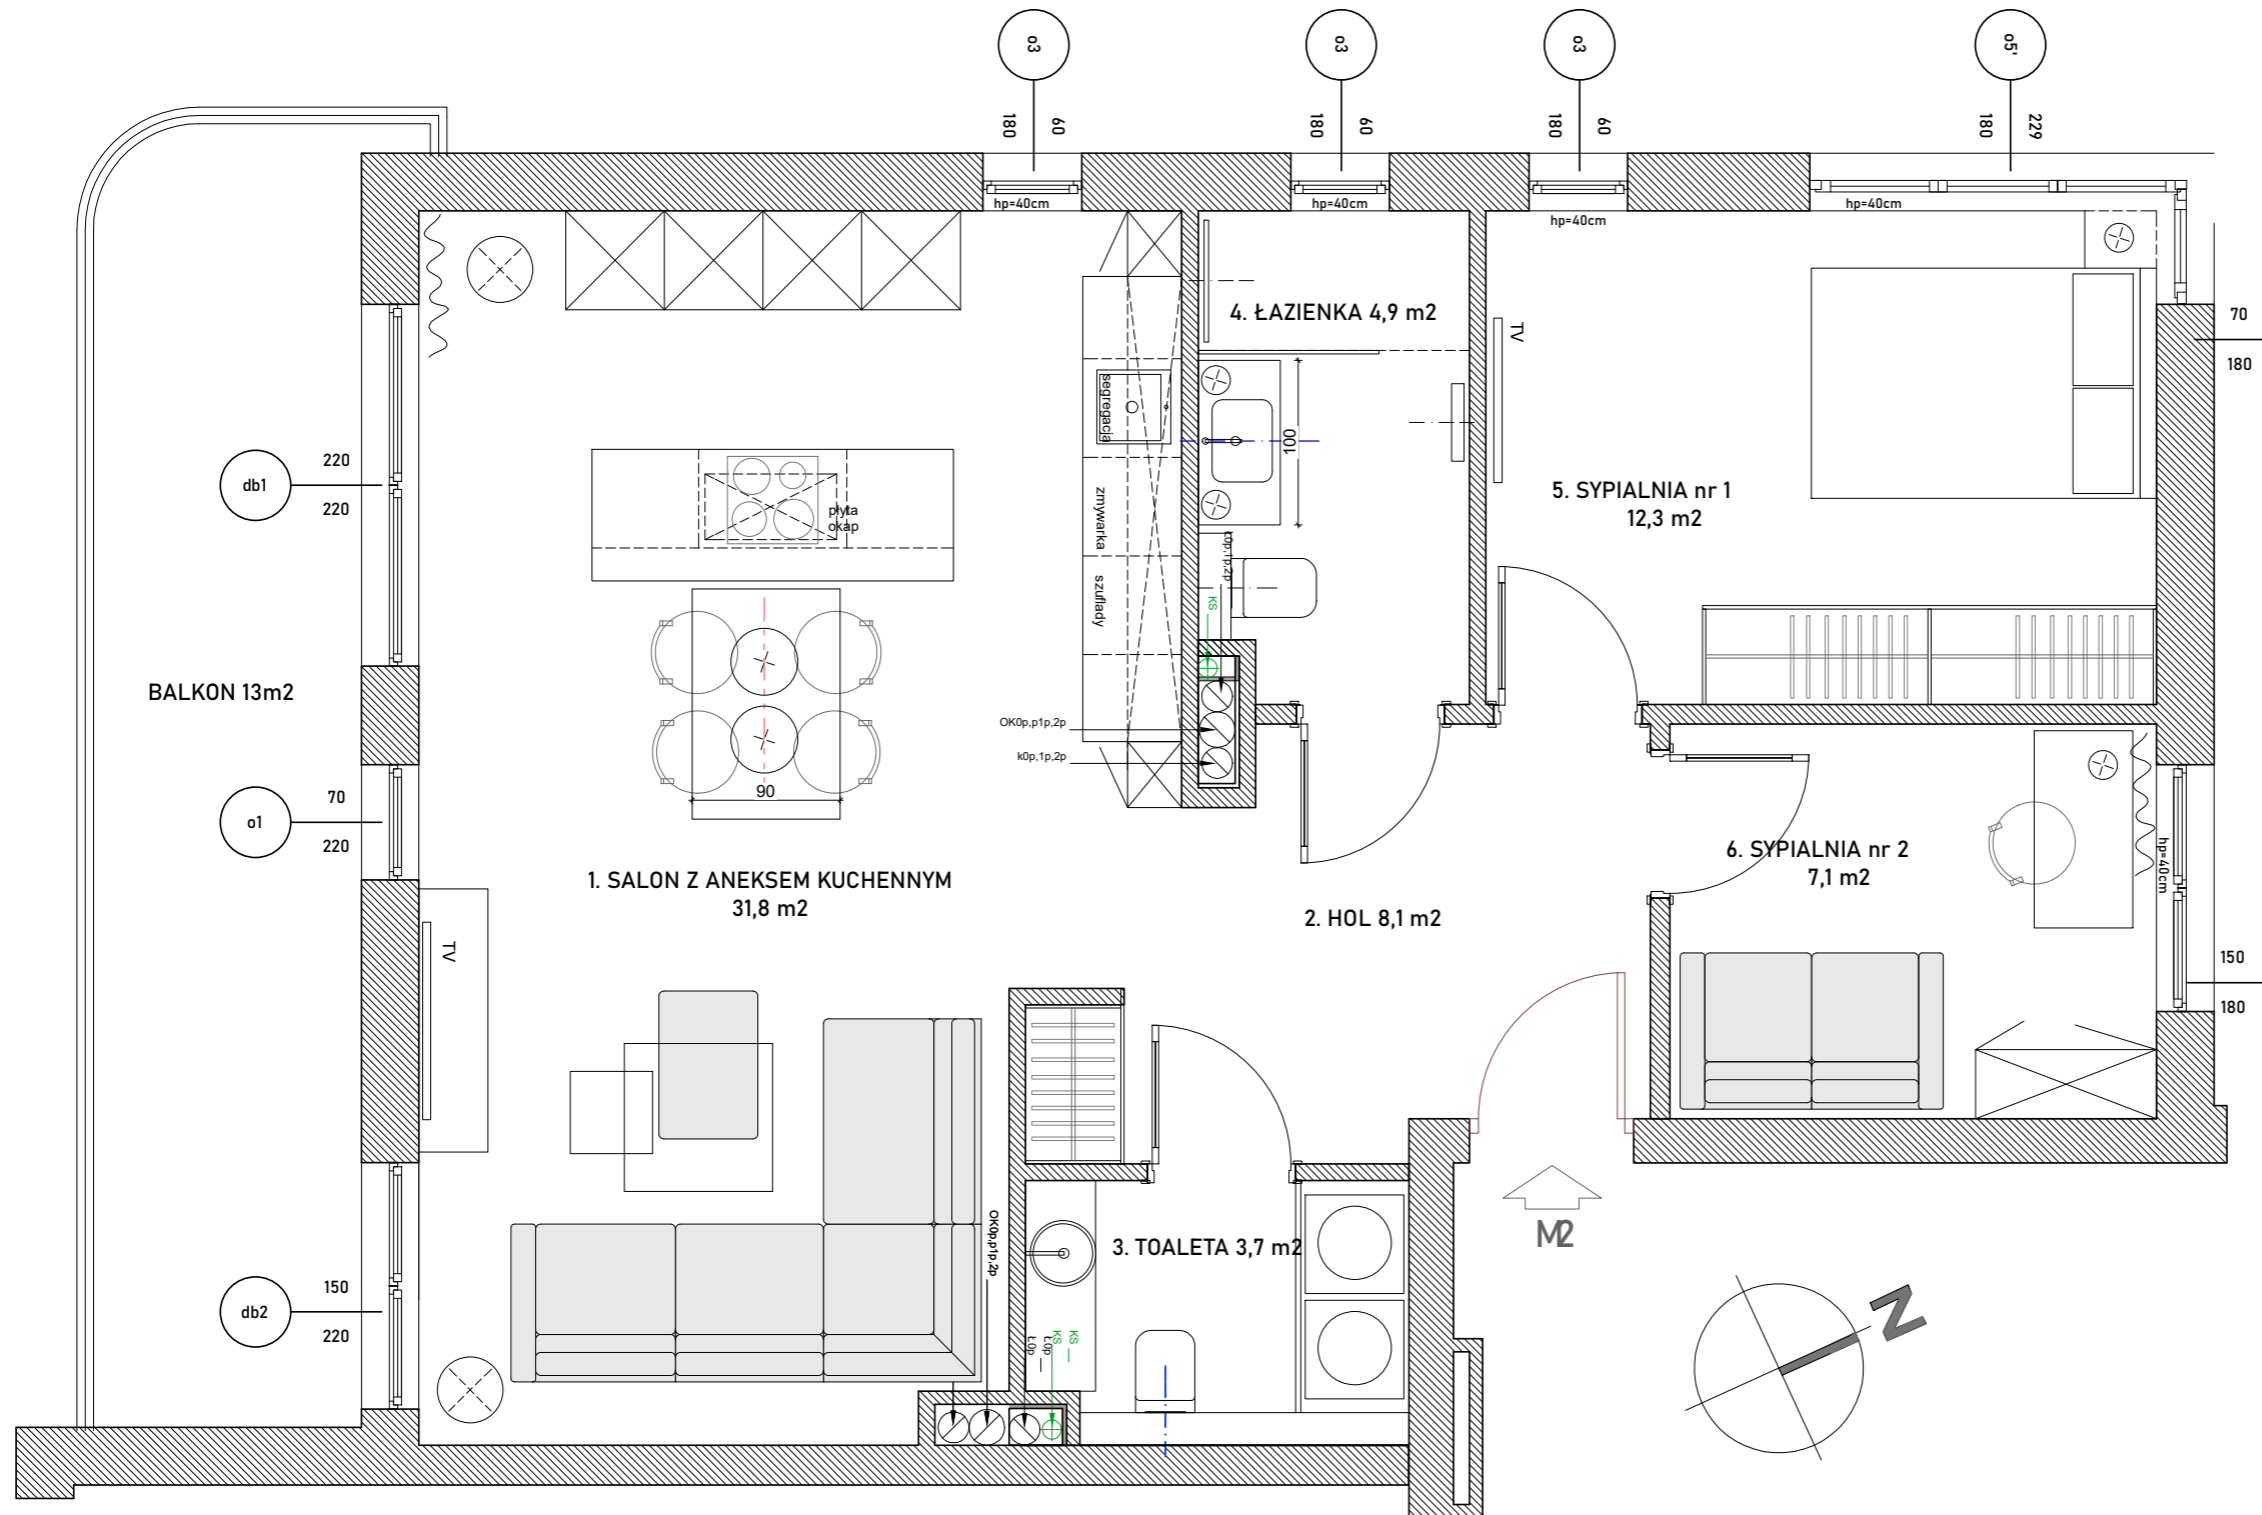

GDYNIA, ul. Kasztanowa 3

Powierzchnia wewnętrzna 69,5 m²Powierzchnia użytkowa 67,9 m²

1. POKÓJ DZIENNY z aneksem kuchennym	31,8 m ²
2. HOL	8,1 m ²
3. TOALETA	3,7 m ²
4. ŁAZIENKA	4,9 m ²
5. SYPIALNIA nr 1	12,3 m ²
6. SYPIALNIA nr 2	7,1 m ²

BALKON 13,0 m²

rezydencja
Kasztanowa

UWAGA:

- POWIERZCHNIE LICZONE WG NORMY PN-ISO 9836:1997
- ZGODNIE Z NORMA PN-ISO 983 :1 97 DO POWIERZCHNI LOKALU WLICZONO ŚCIANKI DZIAŁOWE NADAJĄCE SIĘ DO DEMONTAŻU
- ZE WZGLĘDU NA TRWAJĄCE PRACE PROJEKTOWE POWIERZCHNIE, BUDYNKI ORAZ ZAGOSPODAROWANIE TERENU MOGĄ ULEC ZMIANIE
- WYPOSAŻENIE TYLKO W CELACH PREZENTACJI, NIE STANOWI ZOBOWIĄZANIA UMOWNEGO
- WYJŚCIE NA TARAS/LOGGIE/ MOŻLIWA RÓŻNICA POZIOMÓW